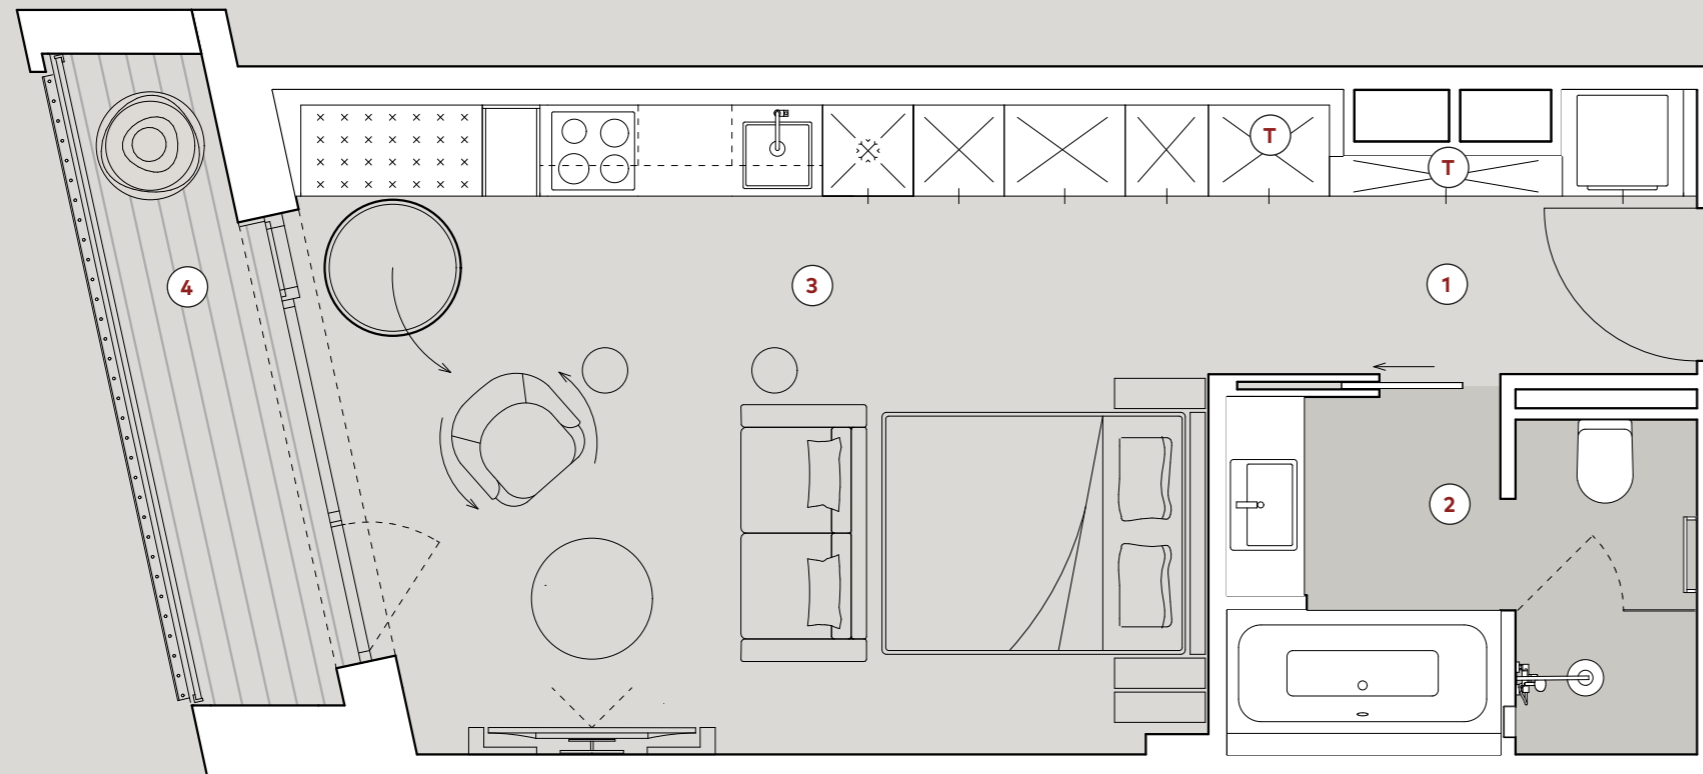

ELEVEN 11 DECKS

Überseequartier Süd WOHNUNGSTYP 01

LAGE
A Nord

ENTWURFSARCHITEKT
Carsten Roth Architekt

0 1 2 3M

- Echtholz-Parkett
- Bodenfliesen
- Außenboden
- Bauseitig
- Technik

- 1** Flur ca. 5,5 m²
- 2** Bad ca. 7,3 m²
- 3** Wohnen/Kochen/Schlafen ca. 25,5 m²
- 4** Loggia (50% von ca. 4,8m²)..... ca. 2,4 m²

GESAMTWOHNFLÄCHE ca. 40,7 m²

Dazugehörige Wohnungen:

2, 4, 6, 8, 10, 12, 14, 15, 16, 18, 45, 47, 49, 50, 51, 55, 56, 57, 61, 91, 93, 95, 96, 97, 101, 102, 103, 107, 137, 139, 141, 142, 143, 147, 148, 149, 153, 183, 184, 186, 187, 188, 192, 193, 194, 198, 227, 228, 229, 232, 233, 234, 238, 266, 267, 271, 285, 288, 299